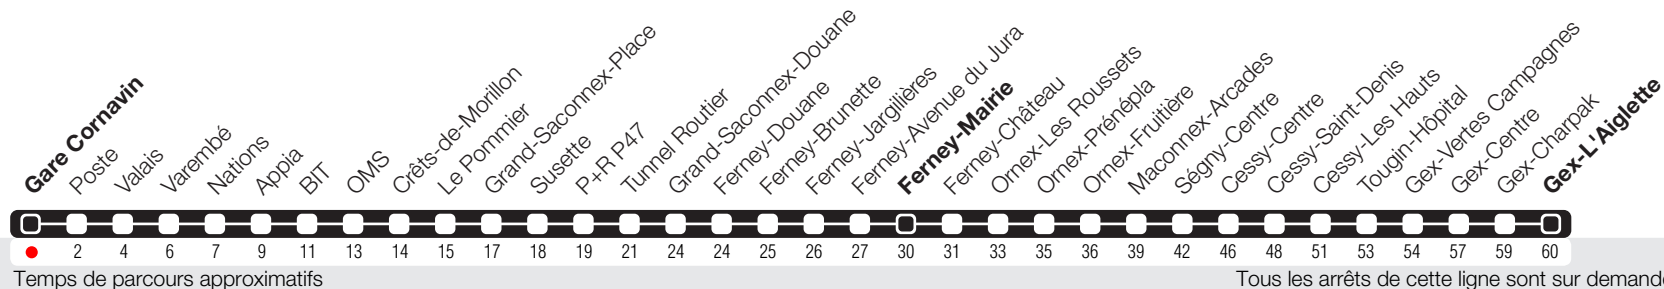

Gare Cornavin

Zone 10

Suivez l'état du réseau en direct, avec l'app tpg

Gex-L'Aiglette

Horaire valable du 12.12.2021 au 10.12.2022

Horaire Normal

+ HORAIRE DIMANCHE: 25.12 (Noël), 01.01 (Nouvel-An), 15.04 (Vendredi-Saint), 18.04 (Lundi de Pâques), 26.05 (Ascension), 06.06 (Lundi de Pentecôte), 01.08 (Fête Nationale Suisse), 08.09 (Jeûne Genevois)